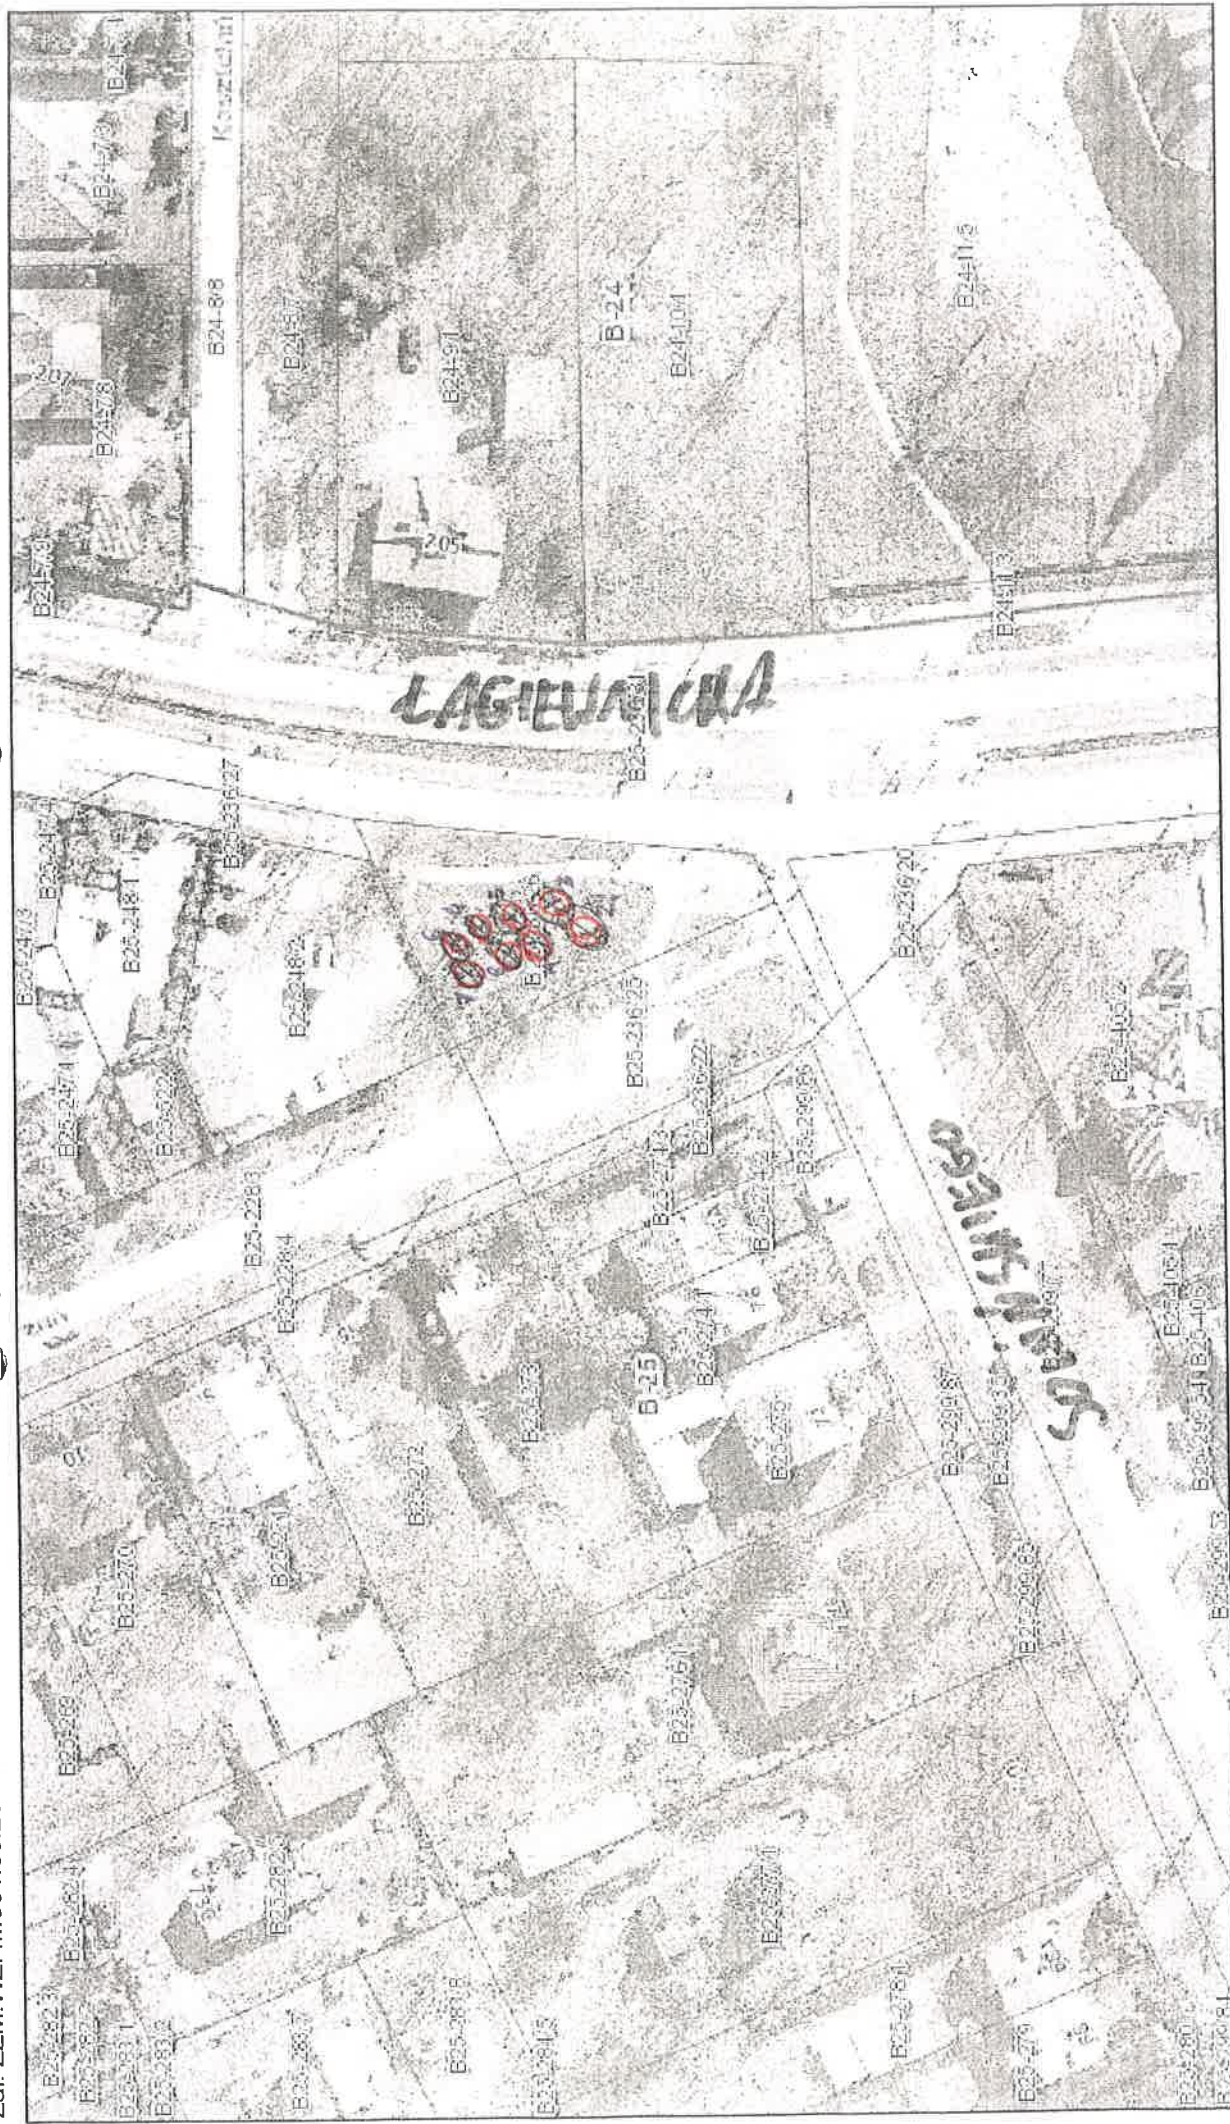

Magiewnicka (B25-236/26)

marca 14, 2024

- proponowana lokalizacja nasadzeń zamiennych

# Łagiewnicka (B12-1/32)

marca 28, 2024

- proponowana lokalizacja nasadzenia zamiennego (4 szt. Lipa drobnolistna 'Rancho')

# Agiewnicka (B25-236/26)

Zat. ZM.WZP.II.501.38.2024.BW

marca 14, 2024

 - przybliżona lokalizacja drzew do usunięcia