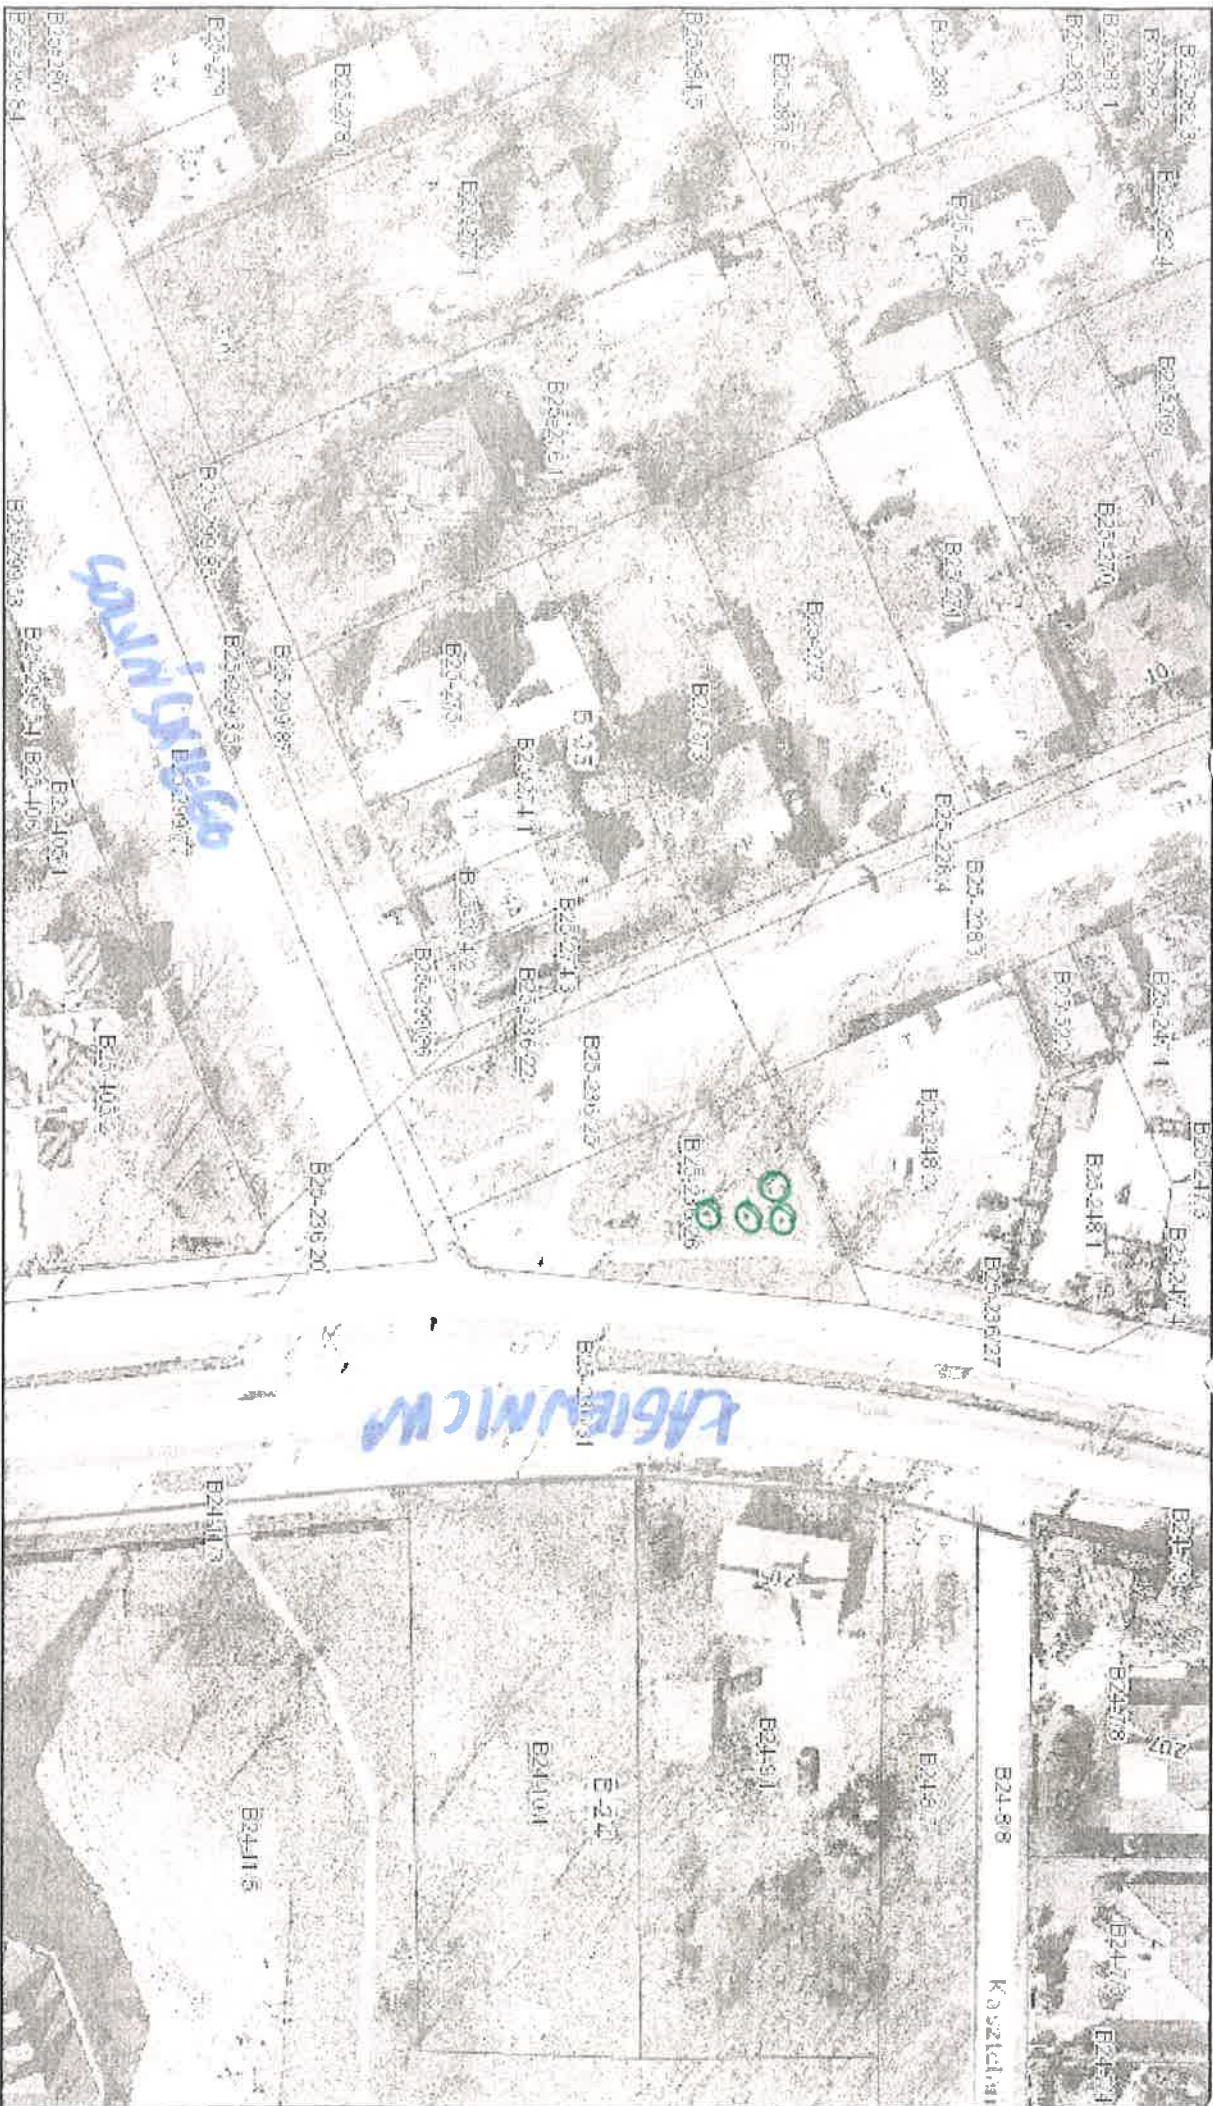

Magiewnicka (B25-236/26)

marca 14, 2024

- proponowana lokalizacja nasadzeń zamiennych

# Łagiewnicka (B12-1/32)

marca 28, 2024

- proponowana lokalizacja nasadzenia zamiennego (4 szt. Lipa drobnolistna 'Rancho')

# Agiewnicka (B25-236/26)

Zat. ZM.WZP.II.501.38.2024.BW

marca 14, 2024

 - przybliżona lokalizacja drzew do usunięcia